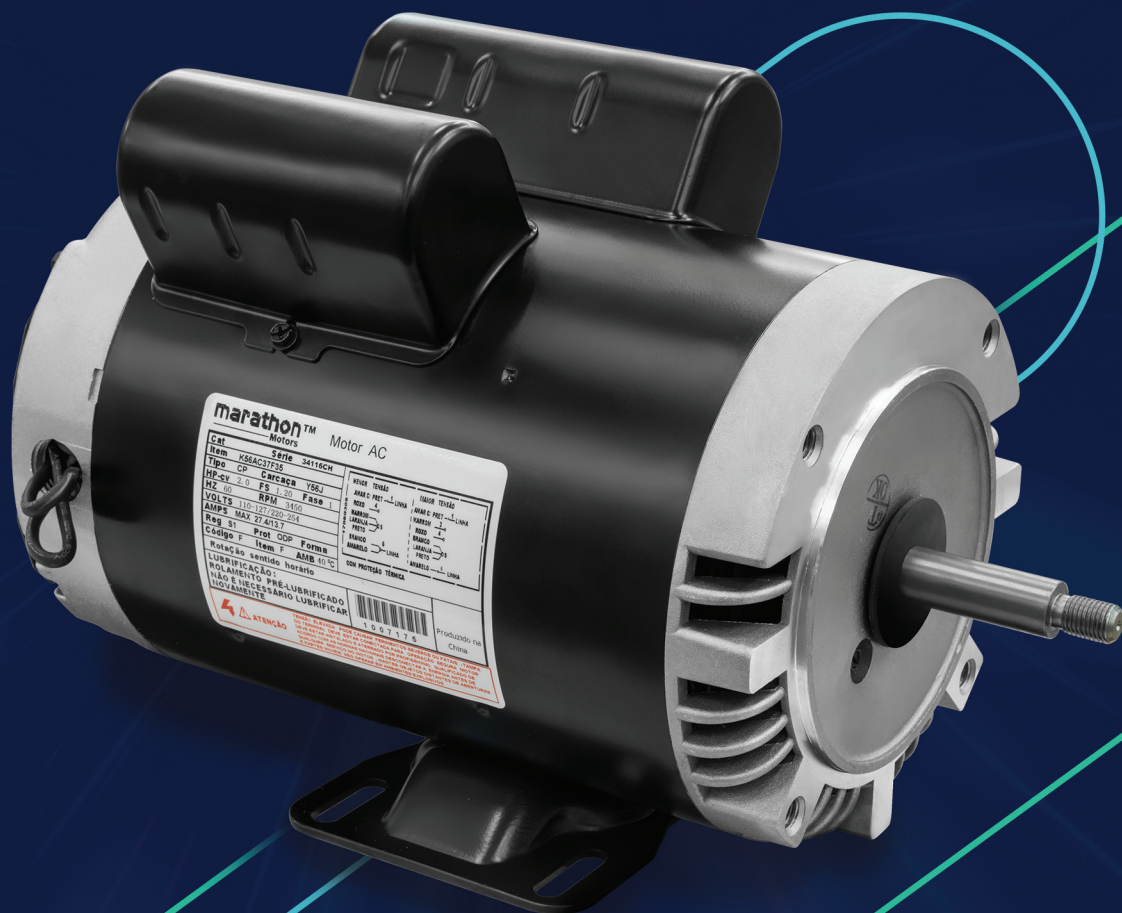

marathon[®]

— Motors

MOTOR MONOFÁSICO

NEMA IP21 JP

A Regal Brand

REGAL

A Regal Beloit Corporation é uma das principais fabricantes de motores elétricos, controles elétricos de movimento, geração de energia e produtos de transmissão de energia que atendem a mercados em todo o mundo. A Regal está sediada em Beloit (Wisconsin-USA) e possui instalações

de fabricação, vendas e serviços no Canadá, América Latina, Europa, Ásia e Estados Unidos. A Regal Beloit do Brasil Ltda, encontra-se localizada em Caxias do Sul-RS, onde são fabricados os motores da Marathon Motors, marca destaque da Regal.

MARCAS REGAL BELOIT

NEMA IP21 – JP

CARACTERÍSTICAS

- ✓ Grau de Proteção: IP21 – ABNT NBR IEC 60034-5;
- ✓ Carcaça: N48 e N56 conforme NEMA MG1;
- ✓ Potência: 1/4 cv a 2,0 cv – 2 polos;
- ✓ Tensão: 110-127/220-254V;
- ✓ Frequência 60Hz;
- ✓ Isolação: classe F (155°C);
- ✓ Sentido de giro horário.

VANTAGENS

- ✓ Placa de Bornes;
- ✓ Proteção térmica integrada;
- ✓ Rotor com sistema de bloqueio;
- ✓ Duplo capacitor (partida e permanente);
- ✓ Aplicação geral.

DIFERENCIAIS DE MERCADO

- ✓ Placa de bornes;
- ✓ Proteção térmica integrada;
- ✓ Potência: 1/4 cv a 2,0 cv – 2 polos.