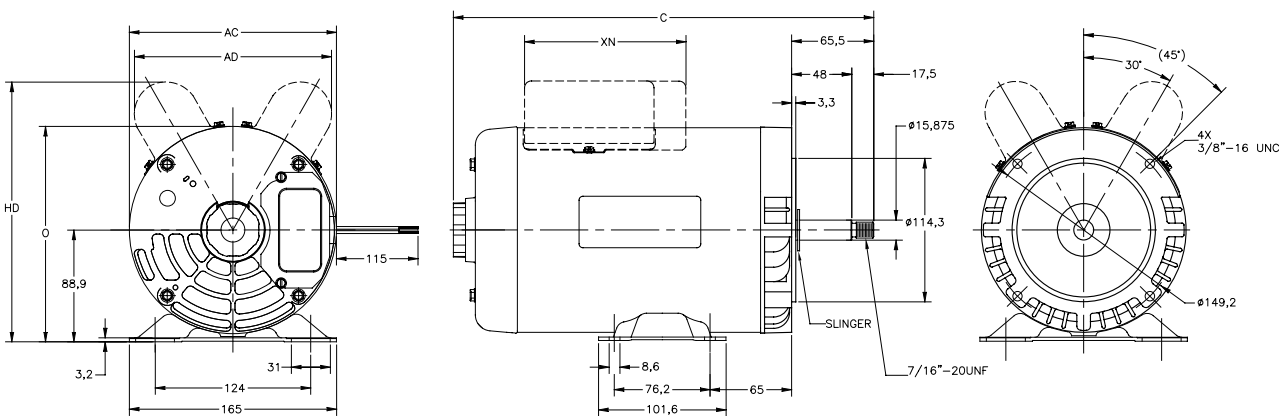

DIMENSIONAIS

CV	KW	CARCAÇA	C	AC	O	HD	XN	AD	MASSA (kg)
1/2	0,37	P48J	275	144	161	-	-	-	7,0
3/4	0,55	P48J	285	144	161	-	-	-	8,0
1,0	0,75	P48J	310	144	161	-	-	-	10,5
1,5	1,1	U56J	325	165	172	-	-	-	13,0
2,0	1,5	Y56J	335	165	172	210	130	160	15,0